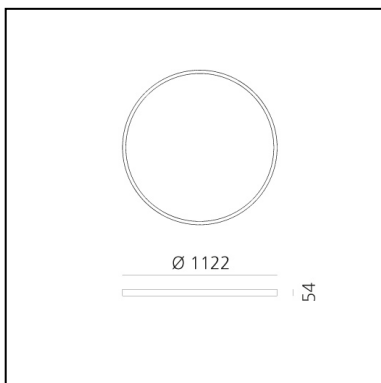

# A.24 Stand-alone - Soffitto Circolare - Emissione Diffusa - Ø 1122mm - 2700K - App Compatible - White

Carlotta de Bevilacqua

IP20    Dimmerabile: 

## LUMINAIRE

- Watt : **95W**
- Flusso luminoso emesso: **8082lm**
- CCT: **2700K**
- Efficiency: **60%**
- Efficacy: **85.07lm/W**
- CRI: **80**
- Dimmable Typology: **Push & APP**

## DIMENSIONI

- Altezza: **cm 5.4**
- Diametro: **cm 112**
- Peso: **kg 6**