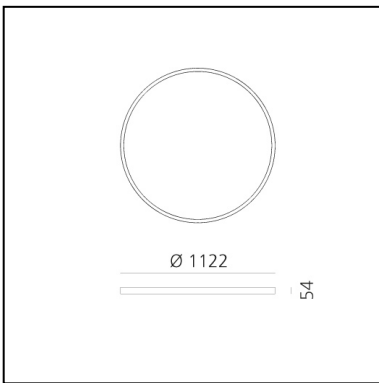

# A.24 Stand-alone - Soffitto Circolare - Emissione Diffusa - Ø 1122mm - 2700K - DALI - Bronzo Spazzolato

Carlotta de Bevilacqua

IP20    Dimmerabile: 

## LUMINAIRE

- Watt : **95W**
- Flusso luminoso emesso: **8082lm**
- CCT: **2700K**
- Efficiency: **60%**
- Efficacy: **85.07lm/W**
- CRI: **80**
- Dimmable Typology: **Dali**

## DIMENSIONI

- Altezza: **cm 5.4**
- Diametro: **cm 112**
- Peso: **kg 6**