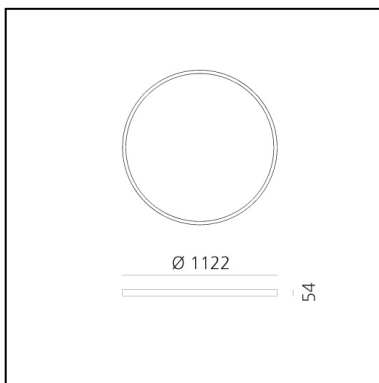

# A.24 Stand-alone - Soffitto Circolare - Emissione Diffusa - Ø 1122mm - 3000K - App Compatible - Argento Spazzolato

Carlotta de Bevilacqua

IP20    Dimmerabile: 

## LUMINAIRE

- Watt : **95W**
- Flusso luminoso emesso: **8204lm**
- CCT: **3000K**
- Efficiency: **60%**
- Efficacy: **86.36lm/W**
- CRI: **80**
- Dimmable Typology: **Push & APP**

## DIMENSIONI

- Altezza: **cm 5.4**
- Diametro: **cm 112**
- Peso: **kg 6**