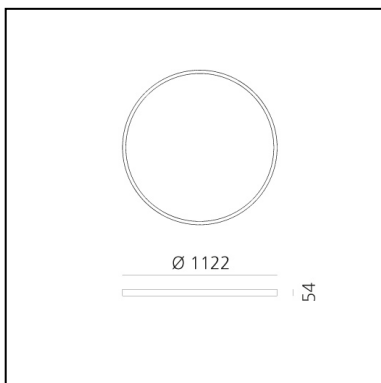

# A.24 Stand-alone - Soffitto Circolare - Emissione Diffusa - Ø 1122mm - 3000K - App Compatible - Bronzo Spazzolato

Carlotta de Bevilacqua

IP20    Dimmerabile: 

## LUMINAIRE

- Watt : **95W**
- Flusso luminoso emesso: **8204lm**
- CCT: **3000K**
- Efficiency: **60%**
- Efficacy: **86.36lm/W**
- CRI: **80**
- Dimmable Typology: **Push & APP**

## DIMENSIONI

- Altezza: **cm 5.4**
- Diametro: **cm 112**
- Peso: **kg 6**