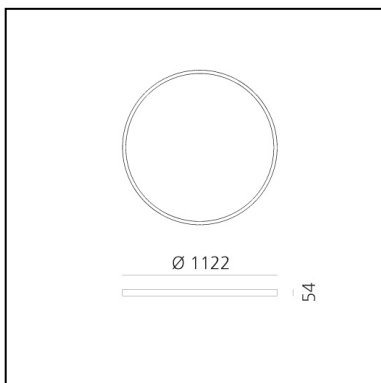

A.24 Stand-alone - Soffitto Circolare - Emissione Diffusa - Ø 1122mm - 3000K - App Compatible - Rame Spazzolato

Carlotta de Bevilacqua

IP20    Dimmerabile: 

LUMINAIRE

- Watt : **95W**
- Flusso luminoso emesso: **8204lm**
- CCT: **3000K**
- Efficiency: **60%**
- Efficacy: **86.36lm/W**
- CRI: **80**
- Dimmable Typology: **Push & APP**

Note

Driver elettronico 220/240Vac 50/60Hz incluso. Utilizza 1 indirizzo DALI.

DESCRIZIONE

A.24 è un nuovo sistema completo e flessibile per disegnare la luce nello spazio. Un unico profilo di soli 24 mm può essere installato a incasso, soffitto o sospensione senza soluzione di continuità anche nel seguire gli angoli su una superficie piana o in tre dimensioni. All'interno di questo profilo si inseriscono diverse performance: luce diffusa, ottiche sharp in tre aperture o un intelligente binario magnetico. A.24 diventa così non solo un sistema flessibile ma una piattaforma aperta ad accogliere altri prodotti della collezione Architectural. Nella versione a sospensione queste performance possono essere integrate con emissione indiretta. Le tre soluzioni possono intervallarsi per seguire con la massima flessibilità l'architettura e la funzionalità degli ambienti. La competenza di Artemide si svela non solo nella qualità di luce ma anche nella capacità di A.24 di muoversi liberamente nello spazio con punti di connessione elettrica diretta distanti anche fino a 14 metri.

CODICE PRODOTTO: AQ64018APP

CARATTERISTICHE

- Codice articolo: **AQ64018APP**
- Colore: **Rame Spazzolato**
- Installazione: **Soffitto**
- Serie: **Architectural Indoor**
- Ambiente di utilizzo: **Interni**
- design by: **Carlotta de Bevilacqua**

DIMENSIONI

- Altezza: **cm 5.4**
- Diametro: **cm 112**
- Peso: **kg 6**

SORGENTI INCLUSE

- Categoria: **Led**
- Numero: **1**
- Watt: **102W**
- Temperatura Colore (K): **3000K**
- CRI: **80**

Accessories