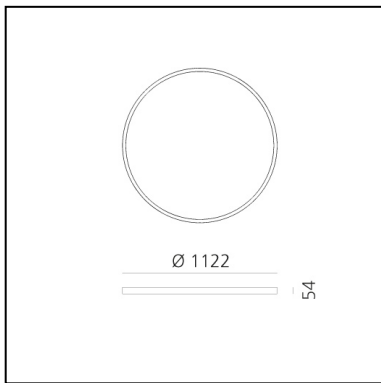

# A.24 Stand-alone - Soffitto Circolare - Emissione Diffusa - Ø 1122mm - 3000K - DALI - Argento Spazzolato

Carlotta de Bevilacqua

IP20    Dimmerabile: 

## LUMINAIRE

- Watt : **95W**
- Flusso luminoso emesso: **8204lm**
- CCT: **3000K**
- Efficiency: **60%**
- Efficacy: **86.36lm/W**
- CRI: **80**
- Dimmable Typology: **Dali**

## DIMENSIONI

- Altezza: **cm 5.4**
- Diametro: **cm 112**
- Peso: **kg 6**