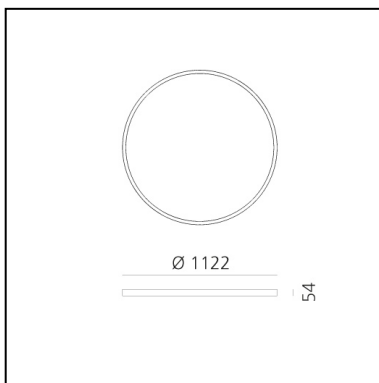

A.24 Stand-alone - Soffitto Circolare - Emissione Diffusa - Ø 1122mm - 3000K - DALI - Nero

Carlotta de Bevilacqua

IP20    Dimmerabile: 

LUMINAIRE

- Watt : **95W**
- Flusso luminoso emesso: **8204lm**
- CCT: **3000K**
- Efficiency: **60%**
- Efficacy: **86.36lm/W**
- CRI: **80**
- Dimmable Typology: **Dali**

Note

Driver elettronico 220/240Vac 50/60Hz incluso. Utilizza 1 indirizzo DALI.

DESCRIZIONE

A.24 è un nuovo sistema completo e flessibile per disegnare la luce nello spazio. Un unico profilo di soli 24 mm può essere installato a incasso, soffitto o sospensione senza soluzione di continuità anche nel seguire gli angoli su una superficie piana o in tre dimensioni. All'interno di questo profilo si inseriscono diverse performance: luce diffusa, ottiche sharp in tre aperture o un intelligente binario magnetico. A.24 diventa così non solo un sistema flessibile ma una piattaforma aperta ad accogliere altri prodotti della collezione Architectural. Nella versione a sospensione queste performance possono essere integrate con emissione indiretta. Le tre soluzioni possono intervallarsi per seguire con la massima flessibilità l'architettura e la funzionalità degli ambienti. La competenza di Artemide si svela non solo nella qualità di luce ma anche nella capacità di A.24 di muoversi liberamente nello spazio con punti di connessione elettrica diretta distanti anche fino a 14 metri.

CODICE PRODOTTO: AQ64004

CARATTERISTICHE

- Codice articolo: **AQ64004**
- Colore: **Nero**
- Installazione: **Soffitto**
- Serie: **Architectural Indoor**
- Ambiente di utilizzo: **Interni**
- design by: **Carlotta de Bevilacqua**

DIMENSIONI

- Altezza: **cm 5.4**
- Diametro: **cm 112**
- Peso: **kg 6**

SORGENTI INCLUSE

- Categoria: **Led**
- Numero: **1**
- Watt: **102W**
- Temperatura Colore (K): **3000K**
- CRI: **80**

Accessories