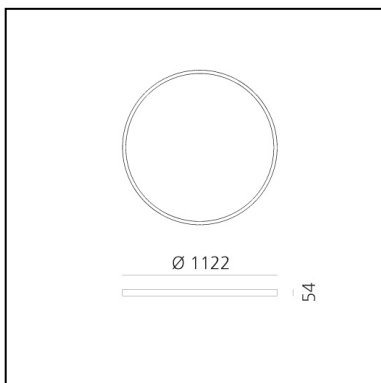

A.24 Stand-alone - Soffitto Circolare - Emissione Diffusa - Ø 1122mm - 4000K - App Compatible - Brushed Copper

Carlotta de Bevilacqua

IP20    Dimmerabile: 

LUMINAIRE

- Watt : **95W**
- Flusso luminoso emesso: **8572lm**
- CCT: **4000K**
- Efficiency: **60%**
- Efficacy: **90.23lm/W**
- CRI: **80**
- Dimmable Typology: **Push & APP**

Note

Driver elettronico 220/240Vac 50/60Hz incluso. Utilizza 1 indirizzo DALI.

DESCRIZIONE

A.24 è un nuovo sistema completo e flessibile per disegnare la luce nello spazio. Un unico profilo di soli 24 mm può essere installato a incasso, soffitto o sospensione senza soluzione di continuità anche nel seguire gli angoli su una superficie piana o in tre dimensioni. All'interno di questo profilo si inseriscono diverse performance: luce diffusa, ottiche sharp in tre aperture o un intelligente binario magnetico. A.24 diventa così non solo un sistema flessibile ma una piattaforma aperta ad accogliere altri prodotti della collezione Architectural. Nella versione a sospensione queste performance possono essere integrate con emissione indiretta. Le tre soluzioni possono intervallarsi per seguire con la massima flessibilità l'architettura e la funzionalità degli ambienti. La competenza di Artemide si svela non solo nella qualità di luce ma anche nella capacità di A.24 di muoversi liberamente nello spazio con punti di connessione elettrica diretta distanti anche fino a 14 metri.

CODICE PRODOTTO: AQ64118APP

CARATTERISTICHE

- Codice articolo: **AQ64118APP**
- Colore: **Rame Spazzolato**
- Installazione: **Soffitto**
- Serie: **Architectural Indoor**
- Ambiente di utilizzo: **Interni**
- design by: **Carlotta de Bevilacqua**

DIMENSIONI

- Altezza: **cm 5.4**
- Diametro: **cm 112**
- Peso: **kg 6**

SORGENTI INCLUSE

- Categoria: **Led**
- Numero: **1**
- Watt: **102W**
- Temperatura Colore (K): **4000K**
- CRI: **80**

Accessories