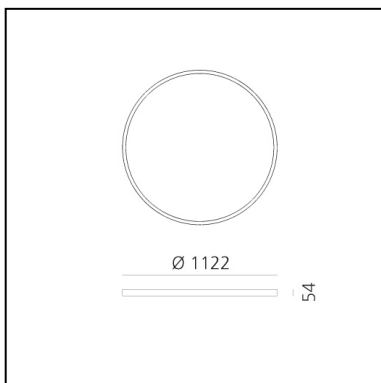

A.24 Stand-alone - Soffitto Circolare - Emissione Diffusa - Ø 1122mm - 4000K - DALI - Nero

Carlotta de Bevilacqua

IP20    Dimmerabile: 

LUMINAIRE

- Watt : **95W**
- Flusso luminoso emesso: **8572lm**
- CCT: **4000K**
- Efficiency: **60%**
- Efficacy: **90.23lm/W**
- CRI: **80**
- Dimmable Typology: **Dali**

Note

Driver elettronico 220/240Vac 50/60Hz incluso. Utilizza 1 indirizzo DALI.

DESCRIZIONE

A.24 è un nuovo sistema completo e flessibile per disegnare la luce nello spazio. Un unico profilo di soli 24 mm può essere installato a incasso, soffitto o sospensione senza soluzione di continuità anche nel seguire gli angoli su una superficie piana o in tre dimensioni. All'interno di questo profilo si inseriscono diverse performance: luce diffusa, ottiche sharp in tre aperture o un intelligente binario magnetico. A.24 diventa così non solo un sistema flessibile ma una piattaforma aperta ad accogliere altri prodotti della collezione Architectural. Nella versione a sospensione queste performance possono essere integrate con emissione indiretta. Le tre soluzioni possono intervallarsi per seguire con la massima flessibilità l'architettura e la funzionalità degli ambienti. La competenza di Artemide si svela non solo nella qualità di luce ma anche nella capacità di A.24 di muoversi liberamente nello spazio con punti di connessione elettrica diretta distanti anche fino a 14 metri.

CODICE PRODOTTO: AQ64104

CARATTERISTICHE

- Codice articolo: **AQ64104**
- Colore: **Nero**
- Installazione: **Soffitto**
- Serie: **Architectural Indoor**
- Ambiente di utilizzo: **Interni**
- design by: **Carlotta de Bevilacqua**

DIMENSIONI

- Altezza: **cm 5.4**
- Diametro: **cm 112**
- Peso: **kg 6**

SORGENTI INCLUSE

- Categoria: **Led**
- Numero: **1**
- Watt: **102W**
- Temperatura Colore (K): **4000K**
- CRI: **80**

Accessories