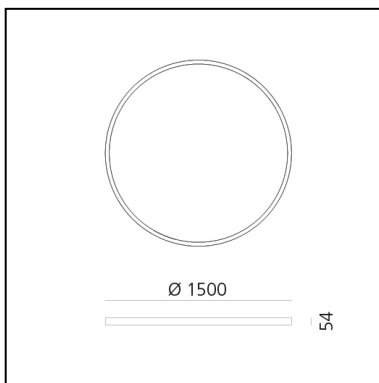

A.24 Stand-alone - Soffitto Circolare - Emissione Diffusa - Ø 1500mm - 2700K - App Compatible - Argento Spazzolato

Carlotta de Bevilacqua

IP20    Dimmerabile: 

LUMINAIRE

- Watt : **132W**
- Flusso luminoso emesso: **10776lm**
- CCT: **2700K**
- Efficiency: **60%**
- Efficacy: **81.64lm/W**
- CRI: **80**
- Dimmable Typology: **Push & APP**

DIMENSIONI

- Altezza: **cm 5.4**
- Diametro: **cm 150**
- Peso: **kg 8.5**

SORGENTI INCLUSE

- Categoria: **Led**
- Numero: **1**
- Watt: **136W**
- Temperatura Colore (K): **2700K**

Accessories

NO
IMAGE
AVAILABLE