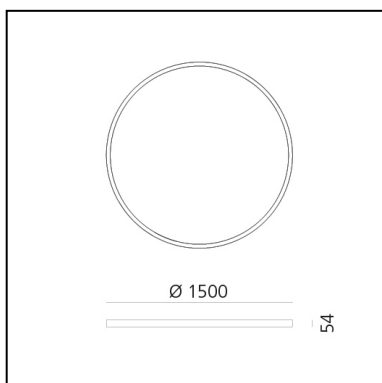

A.24 Stand-alone - Soffitto Circolare - Emissione Diffusa - Ø 1500mm - 2700K - App Compatible - Bronzo Spazzolato

Carlotta de Bevilacqua

IP20    Dimmerabile: 

LUMINAIRE

- Watt : **132W**
- Flusso luminoso emesso: **10776lm**
- CCT: **2700K**
- Efficiency: **60%**
- Efficacy: **81.64lm/W**
- CRI: **80**
- Dimmable Typology: **Push & APP**

Note

Driver elettronico 220/240Vac 50/60Hz incluso. Utilizza 1 indirizzo DALI.

DESCRIZIONE

A.24 è un nuovo sistema completo e flessibile per disegnare la luce nello spazio. Un unico profilo di soli 24 mm può essere installato a incasso, soffitto o sospensione senza soluzione di continuità anche nel seguire gli angoli su una superficie piana o in tre dimensioni. All'interno di questo profilo si inseriscono diverse performance: luce diffusa, ottiche sharp in tre aperture o un intelligente binario magnetico. A.24 diventa così non solo un sistema flessibile ma una piattaforma aperta ad accogliere altri prodotti della collezione Architectural. Nella versione a sospensione queste performance possono essere integrate con emissione indiretta. Le tre soluzioni possono intervallarsi per seguire con la massima flessibilità l'architettura e la funzionalità degli ambienti. La competenza di Artemide si svela non solo nella qualità di luce ma anche nella capacità di A.24 di muoversi liberamente nello spazio con punti di connessione elettrica diretta distanti anche fino a 14 metri.

DIMENSIONI

- Altezza: **cm 5.4**
- Diametro: **cm 150**
- Peso: **kg 8.5**

SORGENTI INCLUSE

- Categoria: **Led**
- Numero: **1**
- Watt: **136W**
- Temperatura Colore (K): **2700K**

Accessories

NO
IMAGE
AVAILABLE