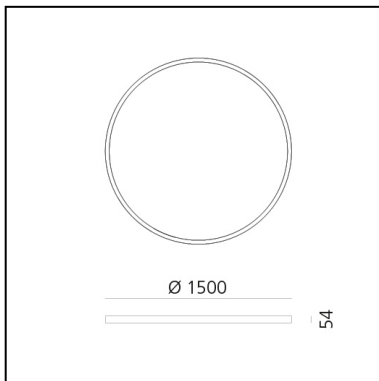

A.24 Stand-alone - Soffitto Circolare - Emissione Diffusa - Ø 1500mm - 2700K - App Compatible - White

Carlotta de Bevilacqua

IP20    Dimmerabile: 

LUMINAIRE

- Watt : **132W**
- Flusso luminoso emesso: **10776lm**
- CCT: **2700K**
- Efficiency: **60%**
- Efficacy: **81.64lm/W**
- CRI: **80**
- Dimmable Typology: **Push & APP**

DIMENSIONI

- Altezza: **cm 5.4**
- Diametro: **cm 150**
- Peso: **kg 8.5**

SORGENTI INCLUSE

- Categoria: **Led**
- Numero: **1**
- Watt: **136W**
- Temperatura Colore (K): **2700K**

Accessories

NO
IMAGE
AVAILABLE