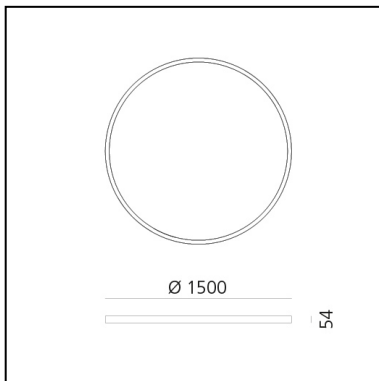

# A.24 Stand-alone - Soffitto Circolare - Emissione Diffusa - Ø 1500mm - 2700K - DALI - Bronzo Spazzolato

Carlotta de Bevilacqua

IP20    Dimmerabile: 

## LUMINAIRE

- Watt : **132W**
- Flusso luminoso emesso: **10776lm**
- CCT: **2700K**
- Efficiency: **60%**
- Efficacy: **81.64lm/W**
- CRI: **80**
- Dimmable Typology: **Dali**

## DIMENSIONI

- Altezza: **cm 5.4**
- Diametro: **cm 150**
- Peso: **kg 8.5**