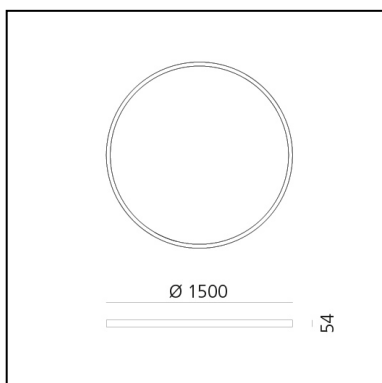

# A.24 Stand-alone - Soffitto Circolare - Emissione Diffusa - Ø 1500mm - 2700K - DALI - Nero

Carlotta de Bevilacqua

IP20    Dimmerabile: 

## LUMINAIRE

- Watt : **132W**
- Flusso luminoso emesso: **10776lm**
- CCT: **2700K**
- Efficiency: **60%**
- Efficacy: **81.64lm/W**
- CRI: **80**
- Dimmable Typology: **Dali**

## DIMENSIONI

- Altezza: **cm 5.4**
- Diametro: **cm 150**
- Peso: **kg 8.5**