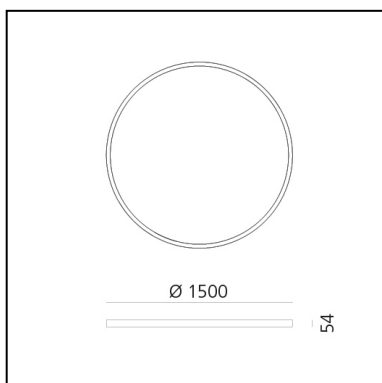

A.24 Stand-alone - Soffitto Circolare - Emissione Diffusa - Ø 1500mm - 3000K - App Compatible - Rame Spazzolato

Carlotta de Bevilacqua

IP20    Dimmerabile: 

LUMINAIRE

- Watt : **132W**
- Flusso luminoso emesso: **10939lm**
- CCT: **3000K**
- Efficiency: **60%**
- Efficacy: **82.87lm/W**
- CRI: **80**
- Dimmable Typology: **Push & APP**

Note

Driver elettronico 220/240Vac 50/60Hz incluso. Utilizza 1 indirizzo DALI.

DESCRIZIONE

A.24 è un nuovo sistema completo e flessibile per disegnare la luce nello spazio. Un unico profilo di soli 24 mm può essere installato a incasso, soffitto o sospensione senza soluzione di continuità anche nel seguire gli angoli su una superficie piana o in tre dimensioni. All'interno di questo profilo si inseriscono diverse performance: luce diffusa, ottiche sharp in tre aperture o un intelligente binario magnetico. A.24 diventa così non solo un sistema flessibile ma una piattaforma aperta ad accogliere altri prodotti della collezione Architectural. Nella versione a sospensione queste performance possono essere integrate con emissione indiretta. Le tre soluzioni possono intervallarsi per seguire con la massima flessibilità l'architettura e la funzionalità degli ambienti. La competenza di Artemide si svela non solo nella qualità di luce ma anche nella capacità di A.24 di muoversi liberamente nello spazio con punti di connessione elettrica diretta distanti anche fino a 14 metri.

DIMENSIONI

- Altezza: **cm 5.4**
- Diametro: **cm 150**
- Peso: **kg 8.5**

SORGENTI INCLUSE

- Categoria: **Led**
- Numero: **1**
- Watt: **136W**
- Temperatura Colore (K): **3000K**
- CRI: **80**

Accessories