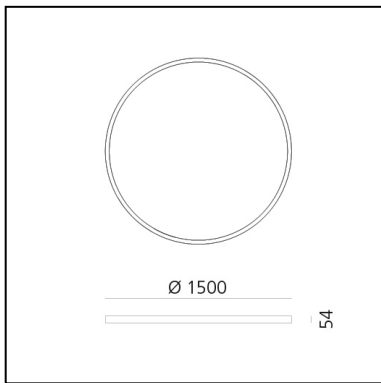

A.24 Stand-alone - Soffitto Circolare - Emissione Diffusa - Ø 1500mm - 3000K - DALI - Argento Spazzolato

Carlotta de Bevilacqua

IP20    Dimmerabile: 

LUMINAIRE

- Watt : **132W**
- Flusso luminoso emesso: **10939lm**
- CCT: **3000K**
- Efficiency: **60%**
- Efficacy: **82.87lm/W**
- CRI: **80**
- Dimmable Typology: **Dali**

Note

Driver elettronico 220/240Vac 50/60Hz incluso. Utilizza 1 indirizzo DALI.

DESCRIZIONE

A.24 è un nuovo sistema completo e flessibile per disegnare la luce nello spazio. Un unico profilo di soli 24 mm può essere installato a incasso, soffitto o sospensione senza soluzione di continuità anche nel seguire gli angoli su una superficie piana o in tre dimensioni. All'interno di questo profilo si inseriscono diverse performance: luce diffusa, ottiche sharp in tre aperture o un intelligente binario magnetico. A.24 diventa così non solo un sistema flessibile ma una piattaforma aperta ad accogliere altri prodotti della collezione Architectural. Nella versione a sospensione queste performance possono essere integrate con emissione indiretta. Le tre soluzioni possono intervallarsi per seguire con la massima flessibilità l'architettura e la funzionalità degli ambienti. La competenza di Artemide si svela non solo nella qualità di luce ma anche nella capacità di A.24 di muoversi liberamente nello spazio con punti di connessione elettrica diretta distanti anche fino a 14 metri.

DIMENSIONI

- Altezza: **cm 5.4**
- Diametro: **cm 150**
- Peso: **kg 8.5**

SORGENTI INCLUSE

- Categoria: **Led**
- Numero: **1**
- Watt: **136W**
- Temperatura Colore (K): **3000K**
- CRI: **80**

Accessories