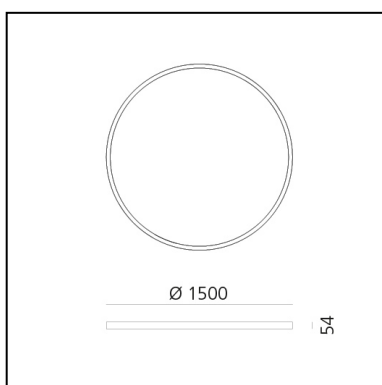

A.24 Stand-alone - Soffitto Circolare - Emissione Diffusa - Ø 1500mm - 3000K - DALI - Bronzo Spazzolato

Carlotta de Bevilacqua

IP20    Dimmerabile: 

LUMINAIRE

- Watt : **132W**
- Flusso luminoso emesso: **10939lm**
- CCT: **3000K**
- Efficiency: **60%**
- Efficacy: **82.87lm/W**
- CRI: **80**
- Dimmable Typology: **Dali**

Note

Driver elettronico 220/240Vac 50/60Hz incluso. Utilizza 1 indirizzo DALI.

DESCRIZIONE

A.24 è un nuovo sistema completo e flessibile per disegnare la luce nello spazio. Un unico profilo di soli 24 mm può essere installato a incasso, soffitto o sospensione senza soluzione di continuità anche nel seguire gli angoli su una superficie piana o in tre dimensioni. All'interno di questo profilo si inseriscono diverse performance: luce diffusa, ottiche sharp in tre aperture o un intelligente binario magnetico. A.24 diventa così non solo un sistema flessibile ma una piattaforma aperta ad accogliere altri prodotti della collezione Architectural. Nella versione a sospensione queste performance possono essere integrate con emissione indiretta. Le tre soluzioni possono intervallarsi per seguire con la massima flessibilità l'architettura e la funzionalità degli ambienti. La competenza di Artemide si svela non solo nella qualità di luce ma anche nella capacità di A.24 di muoversi liberamente nello spazio con punti di connessione elettrica diretta distanti anche fino a 14 metri.

DIMENSIONI

- Altezza: **cm 5.4**
- Diametro: **cm 150**
- Peso: **kg 8.5**

SORGENTI INCLUSE

- Categoria: **Led**
- Numero: **1**
- Watt: **136W**
- Temperatura Colore (K): **3000K**
- CRI: **80**

Accessories