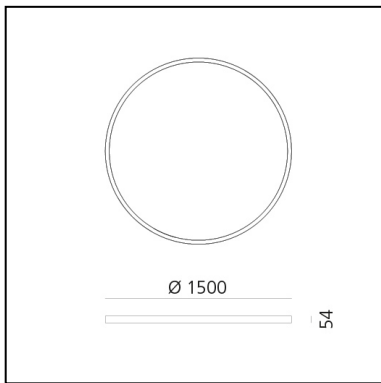

A.24 Stand-alone - Soffitto Circolare - Emissione Diffusa - Ø 1500mm - 4000K - App Compatible - Brushed Copper

Carlotta de Bevilacqua

IP20    Dimmerabile: 

LUMINAIRE

- Watt : **132W**
- Flusso luminoso emesso: **11429lm**
- CCT: **4000K**
- Efficiency: **60%**
- Efficacy: **86.58lm/W**
- CRI: **80**
- Dimmable Typology: **Push & APP**

Note

Driver elettronico 220/240Vac 50/60Hz incluso. Utilizza 1 indirizzo DALI.

DESCRIZIONE

A.24 è un nuovo sistema completo e flessibile per disegnare la luce nello spazio. Un unico profilo di soli 24 mm può essere installato a incasso, soffitto o sospensione senza soluzione di continuità anche nel seguire gli angoli su una superficie piana o in tre dimensioni. All'interno di questo profilo si inseriscono diverse performance: luce diffusa, ottiche sharp in tre aperture o un intelligente binario magnetico. A.24 diventa così non solo un sistema flessibile ma una piattaforma aperta ad accogliere altri prodotti della collezione Architectural. Nella versione a sospensione queste performance possono essere integrate con emissione indiretta. Le tre soluzioni possono intervallarsi per seguire con la massima flessibilità l'architettura e la funzionalità degli ambienti. La competenza di Artemide si svela non solo nella qualità di luce ma anche nella capacità di A.24 di muoversi liberamente nello spazio con punti di connessione elettrica diretta distanti anche fino a 14 metri.

DIMENSIONI

- Altezza: **cm 5.4**
- Diametro: **cm 150**
- Peso: **kg 8.5**

SORGENTI INCLUSE

- Categoria: **Led**
- Numero: **1**
- Watt: **136W**
- Temperatura Colore (K): **4000K**
- CRI: **80**

Accessories