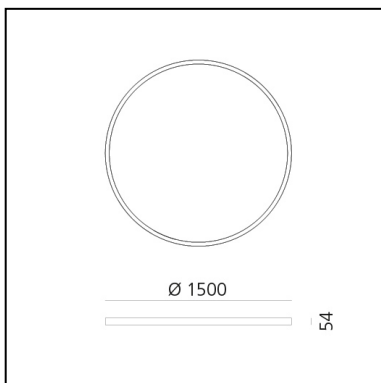

A.24 Stand-alone - Soffitto Circolare - Emissione Diffusa - Ø 1500mm - 4000K - App Compatible - Brushed Silver

Carlotta de Bevilacqua

IP20    Dimmerabile: 

LUMINAIRE

- Watt : **132W**
- Flusso luminoso emesso: **11429lm**
- CCT: **4000K**
- Efficiency: **60%**
- Efficacy: **86.58lm/W**
- CRI: **80**
- Dimmable Typology: **Push & APP**

Note

Driver elettronico 220/240Vac 50/60Hz incluso. Utilizza 1 indirizzo DALI.

DESCRIZIONE

A.24 è un nuovo sistema completo e flessibile per disegnare la luce nello spazio. Un unico profilo di soli 24 mm può essere installato a incasso, soffitto o sospensione senza soluzione di continuità anche nel seguire gli angoli su una superficie piana o in tre dimensioni. All'interno di questo profilo si inseriscono diverse performance: luce diffusa, ottiche sharp in tre aperture o un intelligente binario magnetico. A.24 diventa così non solo un sistema flessibile ma una piattaforma aperta ad accogliere altri prodotti della collezione Architectural. Nella versione a sospensione queste performance possono essere integrate con emissione indiretta. Le tre soluzioni possono intervallarsi per seguire con la massima flessibilità l'architettura e la funzionalità degli ambienti. La competenza di Artemide si svela non solo nella qualità di luce ma anche nella capacità di A.24 di muoversi liberamente nello spazio con punti di connessione elettrica diretta distanti anche fino a 14 metri.

DIMENSIONI

- Altezza: **cm 5.4**
- Diametro: **cm 150**
- Peso: **kg 8.5**

SORGENTI INCLUSE

- Categoria: **Led**
- Numero: **1**
- Watt: **136W**
- Temperatura Colore (K): **4000K**
- CRI: **80**

Accessories