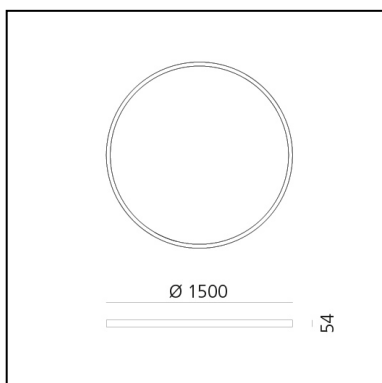

A.24 Stand-alone - Soffitto Circolare - Emissione Diffusa - Ø 1500mm - 4000K - App Compatible - Nero

Carlotta de Bevilacqua

IP20    Dimmerabile: 

LUMINAIRE

- Watt : **132W**
- Flusso luminoso emesso: **11429lm**
- CCT: **4000K**
- Efficiency: **60%**
- Efficacy: **86.58lm/W**
- CRI: **80**
- Dimmable Typology: **Push & APP**

Note

Driver elettronico 220/240Vac 50/60Hz incluso. Utilizza 1 indirizzo DALI.

DESCRIZIONE

A.24 è un nuovo sistema completo e flessibile per disegnare la luce nello spazio. Un unico profilo di soli 24 mm può essere installato a incasso, soffitto o sospensione senza soluzione di continuità anche nel seguire gli angoli su una superficie piana o in tre dimensioni. All'interno di questo profilo si inseriscono diverse performance: luce diffusa, ottiche sharp in tre aperture o un intelligente binario magnetico. A.24 diventa così non solo un sistema flessibile ma una piattaforma aperta ad accogliere altri prodotti della collezione Architectural. Nella versione a sospensione queste performance possono essere integrate con emissione indiretta. Le tre soluzioni possono intervallarsi per seguire con la massima flessibilità l'architettura e la funzionalità degli ambienti. La competenza di Artemide si svela non solo nella qualità di luce ma anche nella capacità di A.24 di muoversi liberamente nello spazio con punti di connessione elettrica diretta distanti anche fino a 14 metri.

CODICE PRODOTTO: AQ65104APP

CARATTERISTICHE

- Codice articolo: **AQ65104APP**
- Colore: **Nero**
- Installazione: **Soffitto**
- Serie: **Architectural Indoor**
- Ambiente di utilizzo: **Interni**
- design by: **Carlotta de Bevilacqua**

DIMENSIONI

- Altezza: **cm 5.4**
- Diametro: **cm 150**
- Peso: **kg 8.5**

SORGENTI INCLUSE

- Categoria: **Led**
- Numero: **1**
- Watt: **136W**
- Temperatura Colore (K): **4000K**
- CRI: **80**

Accessories