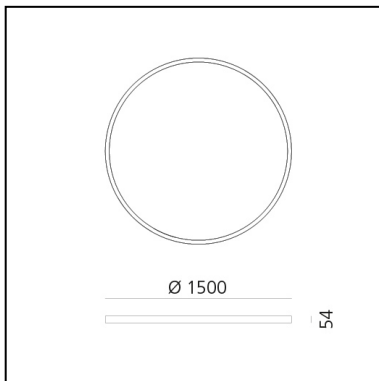

A.24 Stand-alone - Soffitto Circolare - Emissione Diffusa - Ø 1500mm - 4000K - App Compatible - White

Carlotta de Bevilacqua

IP20    Dimmerabile: 

LUMINAIRE

- Watt : **132W**
- Flusso luminoso emesso: **11429lm**
- CCT: **4000K**
- Efficiency: **60%**
- Efficacy: **86.58lm/W**
- CRI: **80**
- Dimmable Typology: **Push & APP**

DIMENSIONI

- Altezza: **cm 5.4**
- Diametro: **cm 150**
- Peso: **kg 8.5**

SORGENTI INCLUSE

- Categoria: **Led**
- Numero: **1**
- Watt: **136W**
- Temperatura Colore (K): **4000K**
- CRI: **80**

Accessories