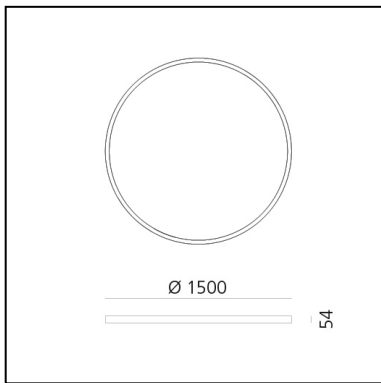

# A.24 Stand-alone - Soffitto Circolare - Emissione Diffusa - Ø 1500mm - 4000K - DALI - Brushed Bronze

Carlotta de Bevilacqua

IP20    Dimmerabile: 

## LUMINAIRE

- Watt : **132W**
- Flusso luminoso emesso: **11429lm**
- CCT: **4000K**
- Efficiency: **60%**
- Efficacy: **86.58lm/W**
- CRI: **80**
- Dimmable Typology: **Dali**

## DIMENSIONI

- Altezza: **cm 5.4**
- Diametro: **cm 150**
- Peso: **kg 8.5**