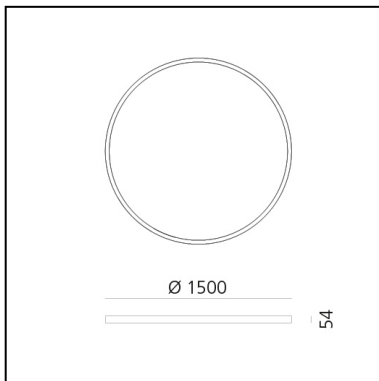

A.24 Stand-alone - Soffitto Circolare - Emissione Diffusa - Ø 1500mm - 4000K - DALI - Nero

Carlotta de Bevilacqua

IP20    Dimmerabile: 

LUMINAIRE

- Watt : **132W**
- Flusso luminoso emesso: **11429lm**
- CCT: **4000K**
- Efficiency: **60%**
- Efficacy: **86.58lm/W**
- CRI: **80**
- Dimmable Typology: **Dali**

CODICE PRODOTTO: AQ65104

CARATTERISTICHE

- Codice articolo: **AQ65104**
- Colore: **Nero**
- Installazione: **Soffitto**
- Serie: **Architectural Indoor**
- Ambiente di utilizzo: **Interni**
- design by: **Carlotta de Bevilacqua**

DIMENSIONI

- Altezza: **cm 5.4**
- Diametro: **cm 150**
- Peso: **kg 8.5**

SORGENTI INCLUSE

- Categoria: **Led**
- Numero: **1**
- Watt: **136W**
- Temperatura Colore (K): **4000K**
- CRI: **80**

Accessories