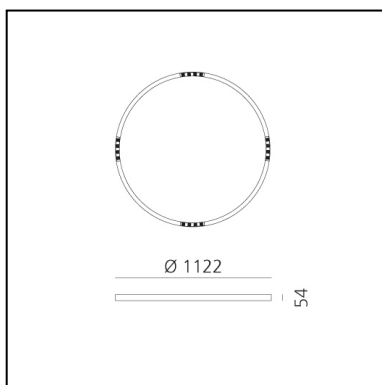

# A.24 Stand-alone - Soffitto Circolare - Emissione Sharping - Ø 1122mm - 2700K - App Compatible - Argento Spazzolato

Carlotta de Bevilacqua

IP20    Dimmerabile: 

## DIMENSIONI

- Altezza: **cm 5.4**
- Diametro: **cm 112**
- Peso: **kg 5.5**