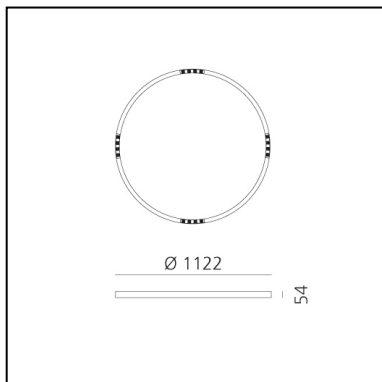

A.24 Stand-alone - Soffitto Circolare - Emissione Sharping - Ø 1122mm - 2700K - App Compatible - Bronzo Spazzolato

Carlotta de Bevilacqua

IP20    Dimmerabile: 

LUMINAIRE

- Watt : **42W**
- Flusso luminoso emesso: **3056lm**
- CCT: **2700K**
- Efficiency: **81%**
- Efficacy: **72.77lm/W**
- CRI: **90**
- Dimmable Typology: **Push & APP**

DIMENSIONI

- Altezza: **cm 5.4**
- Diametro: **cm 112**
- Peso: **kg 5.5**

SORGENTI INCLUSE

- Categoria: **Led**
- Numero: **1**
- Watt: **50W**
- Temperatura Colore (K): **2700K**

Accessories

NO
IMAGE
AVAILABLE