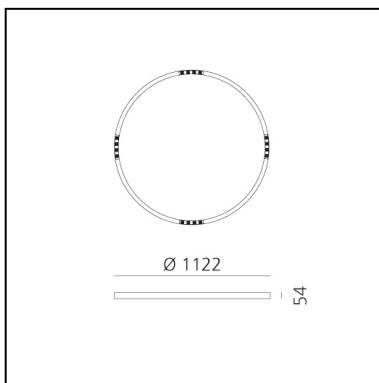

A.24 Stand-alone - Soffitto Circolare - Emissione Sharping - Ø 1122mm - 2700K - App Compatible - Nero

Carlotta de Bevilacqua

IP20   Dimmerabile: 

LUMINAIRE

- Watt : **42W**
- Flusso luminoso emesso: **3056lm**
- CCT: **2700K**
- Efficiency: **81%**
- Efficacy: **72.77lm/W**
- CRI: **90**
- Dimmable Typology: **Push & APP**

DIMENSIONI

- Altezza: **cm 5.4**
- Diametro: **cm 112**
- Peso: **kg 5.5**

SORGENTI INCLUSE

- Categoria: **Led**
- Numero: **1**
- Watt: **50W**
- Temperatura Colore (K): **2700K**

Accessories

NO
IMAGE
AVAILABLE