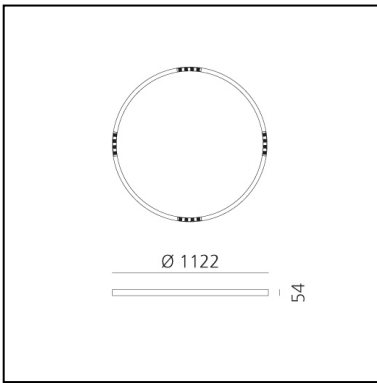

A.24 Stand-alone - Soffitto Circolare - Emissione Sharping - Ø 1122mm - 2700K - App Compatible - Rame Spazzolato

Carlotta de Bevilacqua

IP20    Dimmerabile: 

LUMINAIRE

- Watt : **42W**
- Flusso luminoso emesso: **3056lm**
- CCT: **2700K**
- Efficiency: **81%**
- Efficacy: **72.77lm/W**
- CRI: **90**
- Dimmable Typology: **Push & APP**

Note

Driver elettronico 220/240Vac 50/60Hz incluso. Utilizza 1 indirizzo DALI. Sharping kit (feritoie e coperture per elementi curvi) deve essere ordinato separatamente.

DESCRIZIONE

A.24 è un nuovo sistema completo e flessibile per disegnare la luce nello spazio. Un unico profilo di soli 24 mm può essere installato a incasso, soffitto o sospensione senza soluzione di continuità anche nel seguire gli angoli su una superficie piana o in tre dimensioni. All'interno di questo profilo si inseriscono diverse performance: luce diffusa, ottiche sharp in tre aperture o un intelligente binario magnetico. A.24 diventa così non solo un sistema flessibile ma una piattaforma aperta ad accogliere altri prodotti della collezione Architectural. Nella versione a sospensione queste performance possono essere integrate con emissione indiretta. Le tre soluzioni possono intervallarsi per seguire con la massima flessibilità l'architettura e la funzionalità degli ambienti. La competenza di Artemide si svela non solo nella qualità di luce ma anche nella capacità di A.24 di muoversi liberamente nello spazio con punti di connessione elettrica diretta distanti anche fino a 14 metri.

DIMENSIONI

- Altezza: **cm 5.4**
- Diametro: **cm 112**
- Peso: **kg 5.5**

SORGENTI INCLUSE

- Categoria: **Led**
- Numero: **1**
- Watt: **50W**
- Temperatura Colore (K): **2700K**

Accessories

NO
IMAGE
AVAILABLE