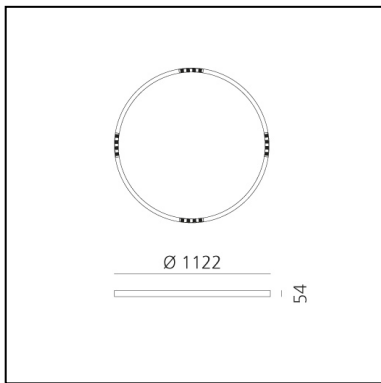

A.24 Stand-alone - Soffitto Circolare - Emissione Sharping - Ø 1122mm - 2700K - DALI - Argento Spazzolato

Carlotta de Bevilacqua

IP20    Dimmerabile: 

LUMINAIRE

- Watt : **42W**
- Flusso luminoso emesso: **3056lm**
- CCT: **2700K**
- Efficiency: **81%**
- Efficacy: **72.77lm/W**
- CRI: **90**
- Dimmable Typology: **Dali**

DIMENSIONI

- Altezza: **cm 5.4**
- Diametro: **cm 112**
- Peso: **kg 5.5**

SORGENTI INCLUSE

- Categoria: **Led**
- Numero: **1**
- Watt: **50W**
- Temperatura Colore (K): **2700K**

Accessories

NO
IMAGE
AVAILABLE