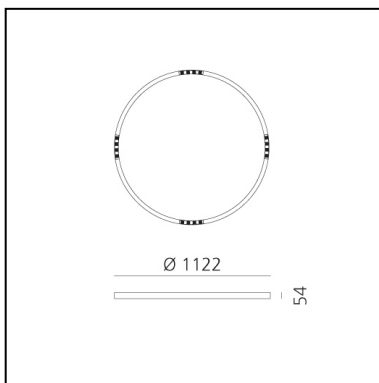

A.24 Stand-alone - Soffitto Circolare - Emissione Sharping - Ø 1122mm - 2700K - DALI - Nero

Carlotta de Bevilacqua

IP20    Dimmerabile: 

LUMINAIRE

- Watt : **42W**
- Flusso luminoso emesso: **3056lm**
- CCT: **2700K**
- Efficiency: **81%**
- Efficacy: **72.77lm/W**
- CRI: **90**
- Dimmable Typology: **Dali**

DIMENSIONI

- Altezza: **cm 5.4**
- Diametro: **cm 112**
- Peso: **kg 5.5**

SORGENTI INCLUSE

- Categoria: **Led**
- Numero: **1**
- Watt: **50W**
- Temperatura Colore (K): **2700K**

Accessories

NO
IMAGE
AVAILABLE