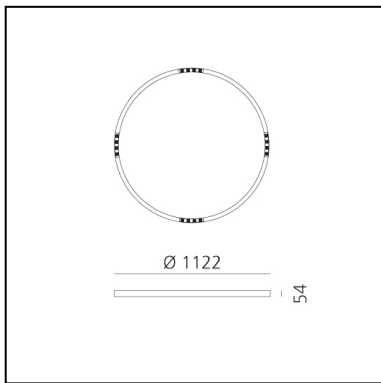

A.24 Stand-alone - Soffitto Circolare - Emissione Sharping - Ø 1122mm - 2700K - DALI - White

Carlotta de Bevilacqua

IP20    Dimmerabile: 

LUMINAIRE

- Watt : **42W**
- Flusso luminoso emesso: **3056lm**
- CCT: **2700K**
- Efficiency: **81%**
- Efficacy: **72.77lm/W**
- CRI: **90**
- Dimmable Typology: **Dali**

DIMENSIONI

- Altezza: **cm 5.4**
- Diametro: **cm 112**
- Peso: **kg 5.5**

SORGENTI INCLUSE

- Categoria: **Led**
- Numero: **1**
- Watt: **50W**
- Temperatura Colore (K): **2700K**

Accessories

NO
IMAGE
AVAILABLE