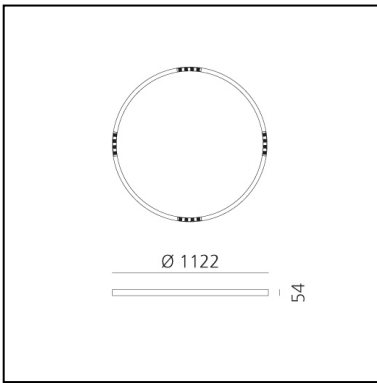

A.24 Stand-alone - Soffitto Circolare - Emissione Sharping - Ø 1122mm - 3000K - App Compatible - Argento Spazzolato

Carlotta de Bevilacqua

IP20    Dimmerabile: 

LUMINAIRE

- Watt : **42W**
- Flusso luminoso emesso: **3256lm**
- CCT: **3000K**
- Efficiency: **81%**
- Efficacy: **77.53lm/W**
- CRI: **90**
- Dimmable Typology: **Push & APP**

Note

Driver elettronico 220/240Vac 50/60Hz incluso. Utilizza 1 indirizzo DALI.
Sharping kit (feritoie e coperture per elementi curvi) deve essere ordinato separatamente.

DESCRIZIONE

A.24 è un nuovo sistema completo e flessibile per disegnare la luce nello spazio. Un unico profilo di soli 24 mm può essere installato a incasso, soffitto o sospensione senza soluzione di continuità anche nel seguire gli angoli su una superficie piana o in tre dimensioni. All'interno di questo profilo si inseriscono diverse performance: luce diffusa, ottiche sharp in tre aperture o un intelligente binario magnetico. A.24 diventa così non solo un sistema flessibile ma una piattaforma aperta ad accogliere altri prodotti della collezione Architectural. Nella versione a sospensione queste performance possono essere integrate con emissione indiretta. Le tre soluzioni possono intervallarsi per seguire con la massima flessibilità l'architettura e la funzionalità degli ambienti. La competenza di Artemide si svela non solo nella qualità di luce ma anche nella capacità di A.24 di muoversi liberamente nello spazio con punti di connessione elettrica diretta distanti anche fino a 14 metri.

DIMENSIONI

- Altezza: **cm 5.4**
- Diametro: **cm 112**
- Peso: **kg 5.5**

SORGENTI INCLUSE

- Categoria: **Led**
- Numero: **1**
- Watt: **50W**
- Temperatura Colore (K): **3000K**
- CRI: **90**

Accessories