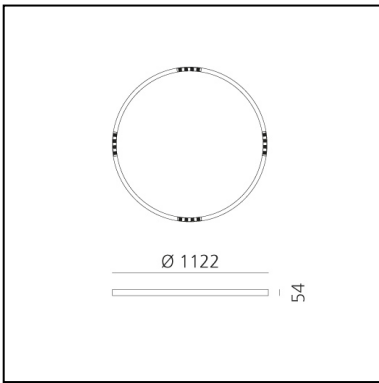

A.24 Stand-alone - Soffitto Circolare - Emissione Sharping - Ø 1122mm - 3000K - App Compatible - Bronzo Spazzolato

Carlotta de Bevilacqua

IP20    Dimmerabile: 

LUMINAIRE

- Watt : **42W**
- Flusso luminoso emesso: **3256lm**
- CCT: **3000K**
- Efficiency: **81%**
- Efficacy: **77.53lm/W**
- CRI: **90**
- Dimmable Typology: **Push & APP**

DIMENSIONI

- Altezza: **cm 5.4**
- Diametro: **cm 112**
- Peso: **kg 5.5**

SORGENTI INCLUSE

- Categoria: **Led**
- Numero: **1**
- Watt: **50W**
- Temperatura Colore (K): **3000K**
- CRI: **90**

Accessories