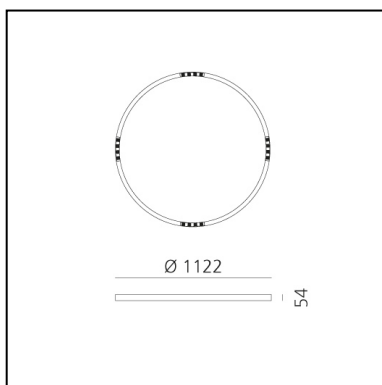

A.24 Stand-alone - Soffitto Circolare - Emissione Sharping - Ø 1122mm - 3000K - App Compatible - Rame Spazzolato

Carlotta de Bevilacqua

IP20    Dimmerabile: 

LUMINAIRE

- Watt : **42W**
- Flusso luminoso emesso: **3256lm**
- CCT: **3000K**
- Efficiency: **81%**
- Efficacy: **77.53lm/W**
- CRI: **90**
- Dimmable Typology: **Push & APP**

DIMENSIONI

- Altezza: **cm 5.4**
- Diametro: **cm 112**
- Peso: **kg 5.5**

SORGENTI INCLUSE

- Categoria: **Led**
- Numero: **1**
- Watt: **50W**
- Temperatura Colore (K): **3000K**
- CRI: **90**

Accessories