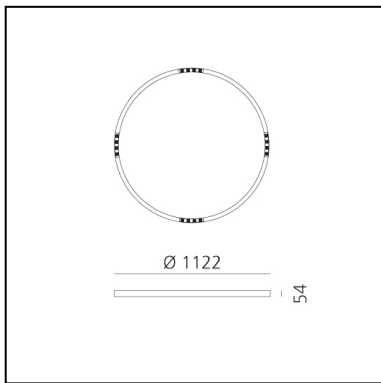

A.24 Stand-alone - Soffitto Circolare - Emissione Sharping - Ø 1122mm - 3000K - App Compatible - White

Carlotta de Bevilacqua

IP20    Dimmerabile: 

LUMINAIRE

- Watt : **42W**
- Flusso luminoso emesso: **3256lm**
- CCT: **3000K**
- Efficiency: **81%**
- Efficacy: **77.53lm/W**
- CRI: **90**
- Dimmable Typology: **Push & APP**

DIMENSIONI

- Altezza: **cm 5.4**
- Diametro: **cm 112**
- Peso: **kg 5.5**

SORGENTI INCLUSE

- Categoria: **Led**
- Numero: **1**
- Watt: **50W**
- Temperatura Colore (K): **3000K**
- CRI: **90**

Accessories