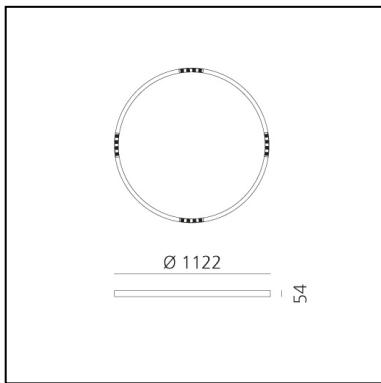

A.24 Stand-alone - Soffitto Circolare - Emissione Sharping - Ø 1122mm - 3000K - DALI - Argento Spazzolato

Carlotta de Bevilacqua

IP20    Dimmerabile: 

LUMINAIRE

- Watt : **42W**
- Flusso luminoso emesso: **3256lm**
- CCT: **3000K**
- Efficiency: **81%**
- Efficacy: **77.53lm/W**
- CRI: **90**
- Dimmable Typology: **Dali**

DIMENSIONI

- Altezza: **cm 5.4**
- Diametro: **cm 112**
- Peso: **kg 5.5**

SORGENTI INCLUSE

- Categoria: **Led**
- Numero: **1**
- Watt: **50W**
- Temperatura Colore (K): **3000K**
- CRI: **90**

Accessories