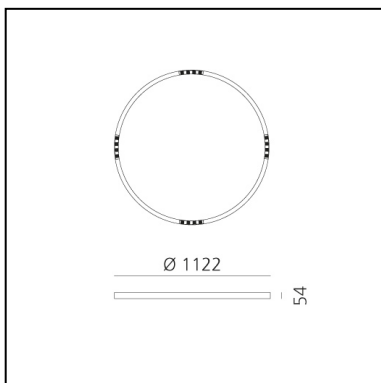

A.24 Stand-alone - Soffitto Circolare - Emissione Sharping - Ø 1122mm - 3000K - DALI - White

Carlotta de Bevilacqua

IP20    Dimmerabile: 

LUMINAIRE

- Watt : **42W**
- Flusso luminoso emesso: **3256lm**
- CCT: **3000K**
- Efficiency: **81%**
- Efficacy: **77.53lm/W**
- CRI: **90**
- Dimmable Typology: **Dali**

DIMENSIONI

- Altezza: **cm 5.4**
- Diametro: **cm 112**
- Peso: **kg 5.5**

SORGENTI INCLUSE

- Categoria: **Led**
- Numero: **1**
- Watt: **50W**
- Temperatura Colore (K): **3000K**
- CRI: **90**

Accessories