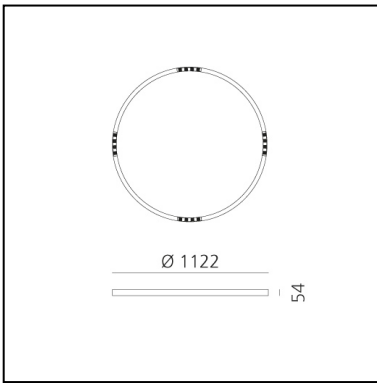

# A.24 Stand-alone - Soffitto Circolare - Emissione Sharping - Ø 1122mm - 4000K - App Compatible - Brushed Bronze

Carlotta de Bevilacqua

IP20    Dimmerabile: 

## DIMENSIONI

- Altezza: **cm 5.4**
- Diametro: **cm 112**
- Peso: **kg 5.5**