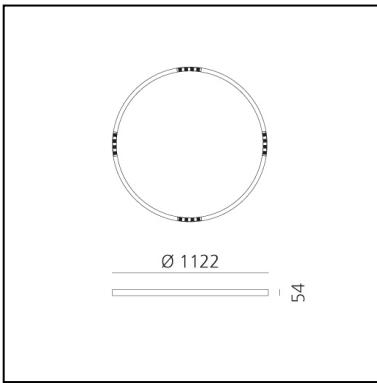

A.24 Stand-alone - Soffitto Circolare - Emissione Sharping - Ø 1122mm - 4000K - App Compatible - Brushed Copper

Carlotta de Bevilacqua

IP20    Dimmerabile: 

LUMINAIRE

- Watt : **42W**
- Flusso luminoso emesso: **3485lm**
- CCT: **4000K**
- Efficiency: **81%**
- Efficacy: **82.97lm/W**
- CRI: **90**
- Dimmable Typology: **Push & APP**

Note

Driver elettronico 220/240Vac 50/60Hz incluso. Utilizza 1 indirizzo DALI. Sharping kit (feritoie e coperture per elementi curvi) deve essere ordinato separatamente.

DESCRIZIONE

A.24 è un nuovo sistema completo e flessibile per disegnare la luce nello spazio. Un unico profilo di soli 24 mm può essere installato a incasso, soffitto o sospensione senza soluzione di continuità anche nel seguire gli angoli su una superficie piana o in tre dimensioni. All'interno di questo profilo si inseriscono diverse performance: luce diffusa, ottiche sharp in tre aperture o un intelligente binario magnetico. A.24 diventa così non solo un sistema flessibile ma una piattaforma aperta ad accogliere altri prodotti della collezione Architectural. Nella versione a sospensione queste performance possono essere integrate con emissione indiretta. Le tre soluzioni possono intervallarsi per seguire con la massima flessibilità l'architettura e la funzionalità degli ambienti. La competenza di Artemide si svela non solo nella qualità di luce ma anche nella capacità di A.24 di muoversi liberamente nello spazio con punti di connessione elettrica diretta distanti anche fino a 14 metri.

DIMENSIONI

- Altezza: **cm 5.4**
- Diametro: **cm 112**
- Peso: **kg 5.5**

SORGENTI INCLUSE

- Categoria: **Led**
- Numero: **1**
- Watt: **50W**
- Temperatura Colore (K): **4000K**
- CRI: **90**

Accessories