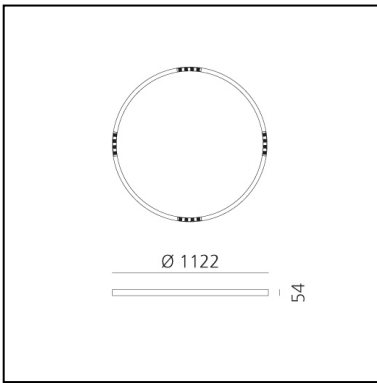

A.24 Stand-alone - Soffitto Circolare - Emissione Sharping - Ø 1122mm - 4000K - App Compatible - Brushed Silver

Carlotta de Bevilacqua

IP20    Dimmerabile: 

LUMINAIRE

- Watt : **42W**
- Flusso luminoso emesso: **3485lm**
- CCT: **4000K**
- Efficiency: **81%**
- Efficacy: **82.97lm/W**
- CRI: **90**
- Dimmable Typology: **Push & APP**

Note

Driver elettronico 220/240Vac 50/60Hz incluso. Utilizza 1 indirizzo DALI. Sharping kit (feritoie e coperture per elementi curvi) deve essere ordinato separatamente.

DESCRIZIONE

A.24 è un nuovo sistema completo e flessibile per disegnare la luce nello spazio. Un unico profilo di soli 24 mm può essere installato a incasso, soffitto o sospensione senza soluzione di continuità anche nel seguire gli angoli su una superficie piana o in tre dimensioni. All'interno di questo profilo si inseriscono diverse performance: luce diffusa, ottiche sharp in tre aperture o un intelligente binario magnetico. A.24 diventa così non solo un sistema flessibile ma una piattaforma aperta ad accogliere altri prodotti della collezione Architectural. Nella versione a sospensione queste performance possono essere integrate con emissione indiretta. Le tre soluzioni possono intervallarsi per seguire con la massima flessibilità l'architettura e la funzionalità degli ambienti. La competenza di Artemide si svela non solo nella qualità di luce ma anche nella capacità di A.24 di muoversi liberamente nello spazio con punti di connessione elettrica diretta distanti anche fino a 14 metri.

DIMENSIONI

- Altezza: **cm 5.4**
- Diametro: **cm 112**
- Peso: **kg 5.5**

SORGENTI INCLUSE

- Categoria: **Led**
- Numero: **1**
- Watt: **50W**
- Temperatura Colore (K): **4000K**
- CRI: **90**

Accessories