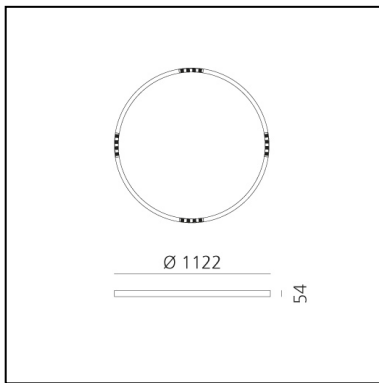

A.24 Stand-alone - Soffitto Circolare - Emissione Sharping - Ø 1122mm - 4000K - App Compatible - Nero

Carlotta de Bevilacqua

IP20    Dimmerabile: 

LUMINAIRE

- Watt : **42W**
- Flusso luminoso emesso: **3485lm**
- CCT: **4000K**
- Efficiency: **81%**
- Efficacy: **82.97lm/W**
- CRI: **90**
- Dimmable Typology: **Push & APP**

DIMENSIONI

- Altezza: **cm 5.4**
- Diametro: **cm 112**
- Peso: **kg 5.5**

SORGENTI INCLUSE

- Categoria: **Led**
- Numero: **1**
- Watt: **50W**
- Temperatura Colore (K): **4000K**
- CRI: **90**

Accessories