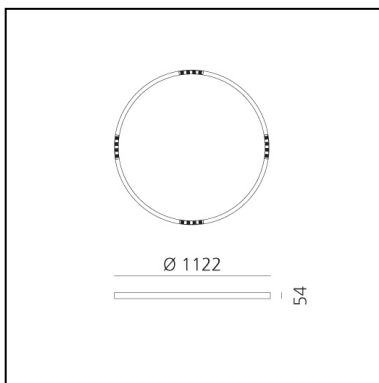

# A.24 Stand-alone - Soffitto Circolare - Emissione Sharping - Ø 1122mm - 4000K - DALI - Brushed Bronze

Carlotta de Bevilacqua

IP20    Dimmerabile: 

## DIMENSIONI

- Altezza: **cm 5.4**
- Diametro: **cm 112**
- Peso: **kg 5.5**