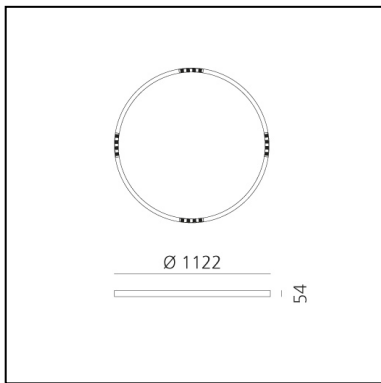

A.24 Stand-alone - Soffitto Circolare - Emissione Sharping - Ø 1122mm - 4000K - DALI - Brushed Copper

Carlotta de Bevilacqua

IP20    Dimmerabile: 

LUMINAIRE

- Watt : **42W**
- Flusso luminoso emesso: **3485lm**
- CCT: **4000K**
- Efficiency: **81%**
- Efficacy: **82.97lm/W**
- CRI: **90**
- Dimmable Typology: **Dali**

CODICE PRODOTTO: AQ64318

CARATTERISTICHE

- Codice articolo: **AQ64318**
- Colore: **Rame Spazzolato**
- Installazione: **Soffitto**
- Serie: **Architectural Indoor**
- Ambiente di utilizzo: **Interni**
- design by: **Carlotta de Bevilacqua**

DIMENSIONI

- Altezza: **cm 5.4**
- Diametro: **cm 112**
- Peso: **kg 5.5**

SORGENTI INCLUSE

- Categoria: **Led**
- Numero: **1**
- Watt: **50W**
- Temperatura Colore (K): **4000K**
- CRI: **90**

Accessories