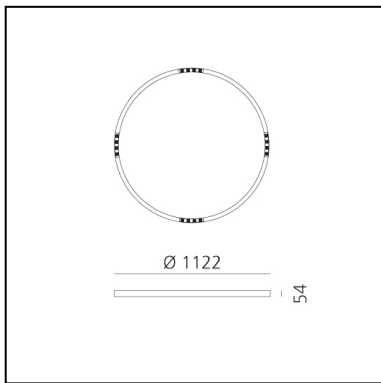

# A.24 Stand-alone - Soffitto Circolare - Emissione Sharping - Ø 1122mm - 4000K - DALI - Brushed Silver

Carlotta de Bevilacqua

IP20    Dimmerabile: 

## DIMENSIONI

- Altezza: **cm 5.4**
- Diametro: **cm 112**
- Peso: **kg 5.5**