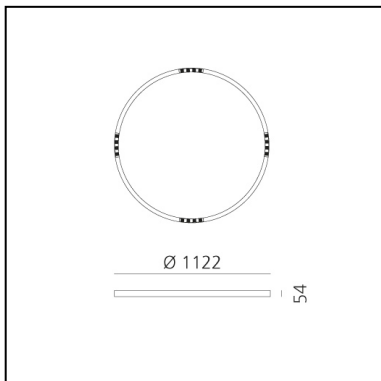

# A.24 Stand-alone - Soffitto Circolare - Emissione Sharping - Ø 1122mm - 4000K - DALI - White

Carlotta de Bevilacqua

IP20    Dimmerabile: 

## DIMENSIONI

- Altezza: **cm 5.4**
- Diametro: **cm 112**
- Peso: **kg 5.5**