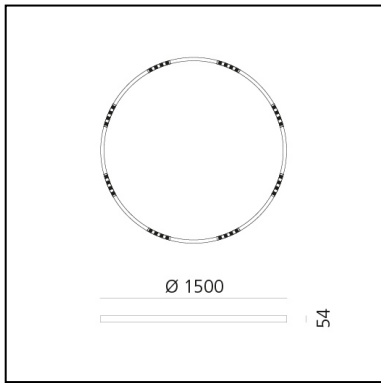

A.24 Stand-alone - Soffitto Circolare - Emissione Sharping - Ø 1500mm - 2700K - App Compatible - Argento Spazzolato

Carlotta de Bevilacqua

IP20    Dimmerabile: 

LUMINAIRE

- Watt : **83W**
- Flusso luminoso emesso: **6112lm**
- CCT: **2700K**
- Efficiency: **81%**
- Efficacy: **73.64lm/W**
- CRI: **90**
- Dimmable Typology: **Push & APP**

DIMENSIONI

- Altezza: **cm 5.4**
- Diametro: **cm 150**
- Peso: **kg 8**

SORGENTI INCLUSE

- Categoria: **Led**
- Numero: **1**
- Watt: **100W**
- Temperatura Colore (K): **2700K**

Accessories

NO
IMAGE
AVAILABLE