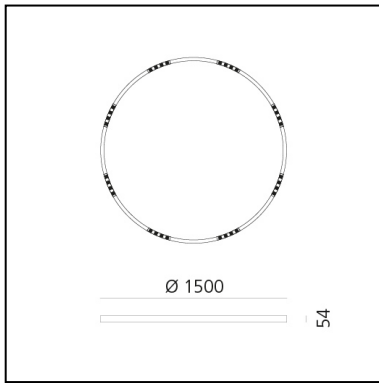

A.24 Stand-alone - Soffitto Circolare - Emissione Sharping - Ø 1500mm - 2700K - App Compatible - Bronzo Spazzolato

Carlotta de Bevilacqua

IP20    Dimmerabile: 

LUMINAIRE

- Watt : **83W**
- Flusso luminoso emesso: **6112lm**
- CCT: **2700K**
- Efficiency: **81%**
- Efficacy: **73.64lm/W**
- CRI: **90**
- Dimmable Typology: **Push & APP**

DIMENSIONI

- Altezza: **cm 5.4**
- Diametro: **cm 150**
- Peso: **kg 8**

SORGENTI INCLUSE

- Categoria: **Led**
- Numero: **1**
- Watt: **100W**
- Temperatura Colore (K): **2700K**

Accessories

NO
IMAGE
AVAILABLE