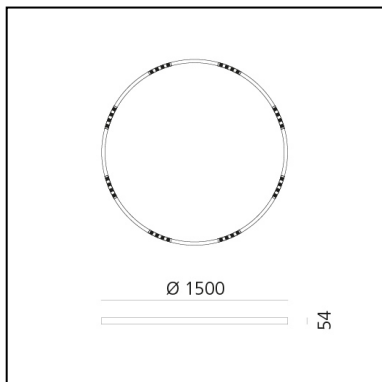

A.24 Stand-alone - Soffitto Circolare - Emissione Sharping - Ø 1500mm - 2700K - App Compatible - Rame Spazzolato

Carlotta de Bevilacqua

IP20    Dimmerabile: 

LUMINAIRE

- Watt : **83W**
- Flusso luminoso emesso: **6112lm**
- CCT: **2700K**
- Efficiency: **81%**
- Efficacy: **73.64lm/W**
- CRI: **90**
- Dimmable Typology: **Push & APP**

DIMENSIONI

- Altezza: **cm 5.4**
- Diametro: **cm 150**
- Peso: **kg 8**

SORGENTI INCLUSE

- Categoria: **Led**
- Numero: **1**
- Watt: **100W**
- Temperatura Colore (K): **2700K**

Accessories

NO
IMAGE
AVAILABLE