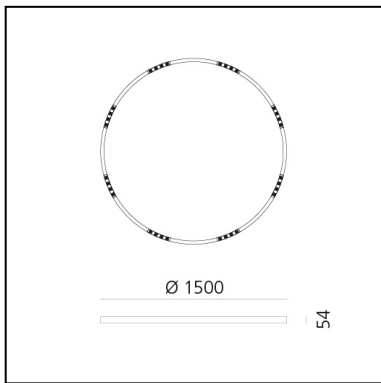

A.24 Stand-alone - Soffitto Circolare - Emissione Sharping - Ø 1500mm - 2700K - DALI - Argento Spazzolato

Carlotta de Bevilacqua

IP20    Dimmerabile: 

LUMINAIRE

- Watt : **83W**
- Flusso luminoso emesso: **6112lm**
- CCT: **2700K**
- Efficiency: **81%**
- Efficacy: **73.64lm/W**
- CRI: **90**
- Dimmable Typology: **Dali**

DIMENSIONI

- Altezza: **cm 5.4**
- Diametro: **cm 150**
- Peso: **kg 8**

SORGENTI INCLUSE

- Categoria: **Led**
- Numero: **1**
- Watt: **100W**
- Temperatura Colore (K): **2700K**

Accessories

NO
IMAGE
AVAILABLE