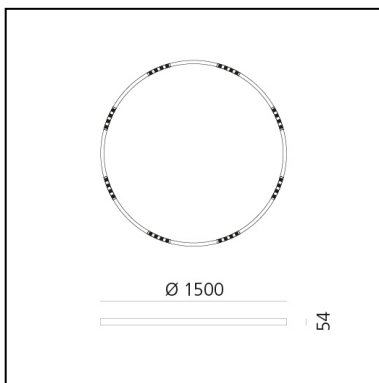

A.24 Stand-alone - Soffitto Circolare - Emissione Sharping - Ø 1500mm - 2700K - DALI - Nero

Carlotta de Bevilacqua

IP20    Dimmerabile: 

LUMINAIRE

- Watt : **83W**
- Flusso luminoso emesso: **6112lm**
- CCT: **2700K**
- Efficiency: **81%**
- Efficacy: **73.64lm/W**
- CRI: **90**
- Dimmable Typology: **Dali**

DIMENSIONI

- Altezza: **cm 5.4**
- Diametro: **cm 150**
- Peso: **kg 8**

SORGENTI INCLUSE

- Categoria: **Led**
- Numero: **1**
- Watt: **100W**
- Temperatura Colore (K): **2700K**

Accessories

A.24 Stand-alone - Sharping Accessories - Sharping Kit - R=750mm - Black AQ93104