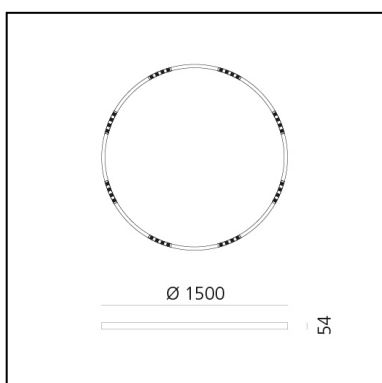

A.24 Stand-alone - Soffitto Circolare - Emissione Sharping - Ø 1500mm - 2700K - DALI - Rame Spazzolato

Carlotta de Bevilacqua

IP20    Dimmerabile: 

LUMINAIRE

- Watt : **83W**
- Flusso luminoso emesso: **6112lm**
- CCT: **2700K**
- Efficiency: **81%**
- Efficacy: **73.64lm/W**
- CRI: **90**
- Dimmable Typology: **Dali**

DIMENSIONI

- Altezza: **cm 5.4**
- Diametro: **cm 150**
- Peso: **kg 8**

SORGENTI INCLUSE

- Categoria: **Led**
- Numero: **1**
- Watt: **100W**
- Temperatura Colore (K): **2700K**

Accessories

NO
IMAGE
AVAILABLE